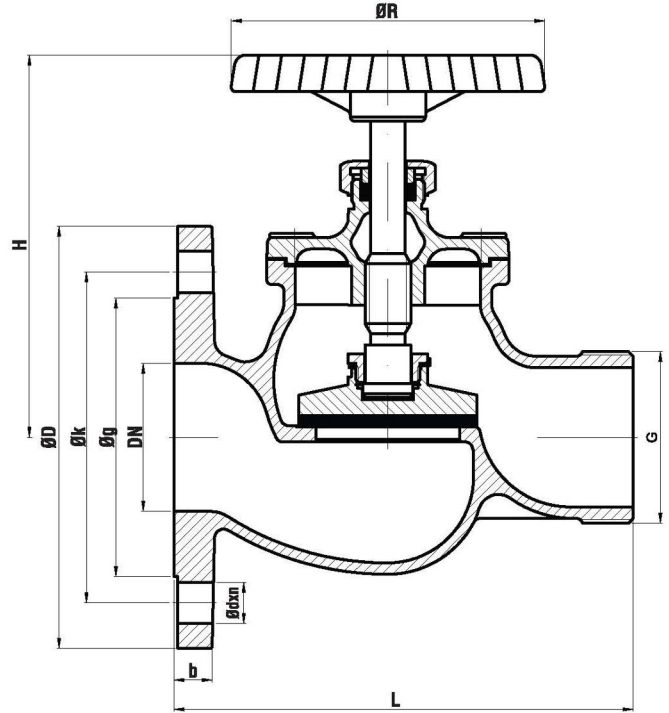

**SOYVALVE**

**Dünyanın Vanasını Üretiyoruz / We Produce The World's Valve**

**Yangın Vanası (Düz Tip, Bronz , Flanşlı) / Fire Hose Valve (Straight, Bronze, Flanged)**

NO	PARÇA ADI	PART NAME	PART NAME
1	GÖVDE	BODY	RG5
2	KLAPE	DISC	RG5
3	MİL	STEM	CuZn39Pb3 (Ms58)
4	SETUSKUR CİVATA	SET SCREW	8.8 STEEL
5	KLAPE CONTASI	DISC GASKET	EPDM
6	SOMUN&PUL	NUT&WASHER	8.8 STEEL
7	CONTA	GASKET	KLINGRIT
8	KAPAK	BONNET	RG5
9	CİVATA	BOLT	CuZn39Pb3 (Ms58)
10	SALMASTRA	PACKING	GRAPHITE
11	SALMASTRA BASKISI	PACKING PRESS	CuZn39Pb3 (Ms58)
12	SALMASTRA SOMUNU	PACKING NUT	CuZn39Pb3 (Ms58)
13	HENDİL	HAND WHEEL	GG25
14	CİVATA & PUL	BOLT & WASHER	8.8 STEEL

DN	ØD	Øk	Øg	b	Ødxn	L	H	ØR	G	KG
40	150	110	88	18	18x4	150	130	110	R 1 1/2"	5,4
50	165	125	102	20	18x4	165	140	140	R 2"	6,8
65	185	145	122	20	18x4	200	160	140	R 2 1/2"	9

#### UYGULAMA ALANLARI / APPLICATIONS

SU / WATER

ÇALIŞMA SICAKLIĞI / WORKING TEMP.: -10°C .... +120°C

ÇALIŞMA BASINCI / WORKING PRESSURE: PN16